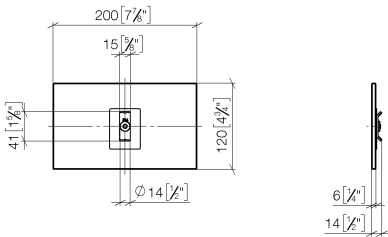

Befestigungssatz für einseitige Glasmontage -

12 350 970 90

- Zur Installation auf Glasfliesen

Befestigungssatz für einseitige Glasmontage -

12 350 970 90

mm [inches]

Befestigungssatz für einseitige Glasmontage -